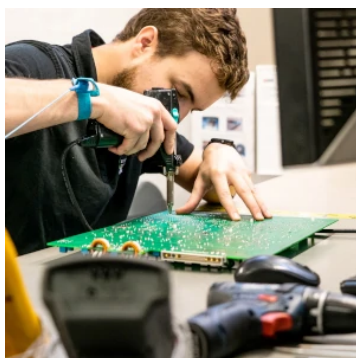

WSPARCIE DOSTĘPNE 24/7
[+48 71 750 09 78](tel:+48717500978)

NAPISZ DO NAS
info@rgbelektronika.pl

STANOWISKO TESTOWE

Dysponujemy opracowanymi przez nas stanowiskami testowymi, dzięki którym sprawdzamy czy urządzenie jest sprawne. To za pomocą tych stanowisk testujemy naprawione urządzenie, na które dajemy później aż 24 miesiące gwarancji, a Ty możesz mieć pewność, że twój sprzęt został naprawiony w serwisie świadczącym usługi najwyższej jakości.

PRODUKTY Z OFERTY RGB ELEKTRONIKA TO:

NAJWYŻSZA JAKOŚĆ

Każdy produkt poddawany jest specjalistycznej ocenie, na podstawie najlepszej jakości, by zagwarantować ich bezawaryjną pracę. Dzięki temu możesz mieć pewność, że urządzenie **REXROTH INDRAMAT MKD071B-061-KG1-KN BACK COVER** zostało przygotowane z największą starannością.

EKSPRESOWA WYSYŁKA

Produkty z naszego magazynu wysyłamy jeszcze tego samego dnia, w którym zostało złożone zamówienie. Na życzenie klienta wysyłamy również dedykowanego kuriera. Możesz być pewien, że Twój **REXROTH INDRAMAT MKD071B-061-KG1-KN BACK COVER** dotrze do Ciebie w najszybszym możliwym terminie.

24 MIESIĄCE GWARANCJI

Wszystkie produkty objęte są przez nas 24 miesiące gwarancją! Oznacza to, że zakupione przez Ciebie urządzenie **REXROTH INDRAMAT MKD071B-061-KG1-KN BACK COVER** przez 2 lata zostanie przez nas naprawione w ramach gwarancji, a Ty możesz być spokojny o płynność ruchu swojego przedsiębiorstwa.